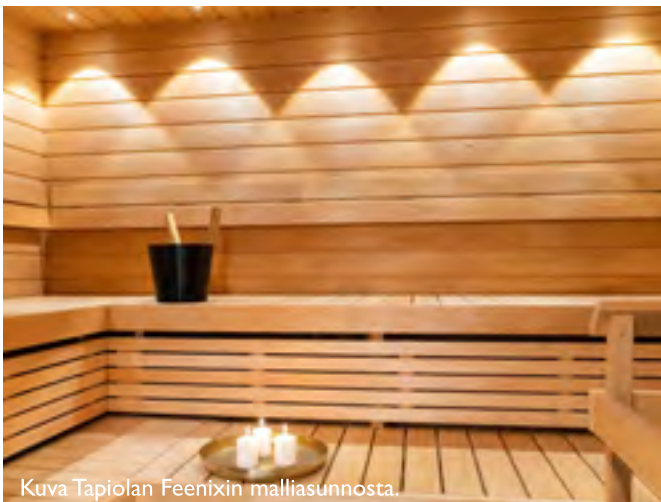

Harvia Cillindro
Iki-ihana Harvian laadukas rst Cilindro
pilarikiuas etäohjauksella.

HUONEISTOSAUNAT

Panelointi

Kuva Tapiolan Feenixin malliasunnosta.

Pidätämme oikeuden materiaalinmuutoksiin.