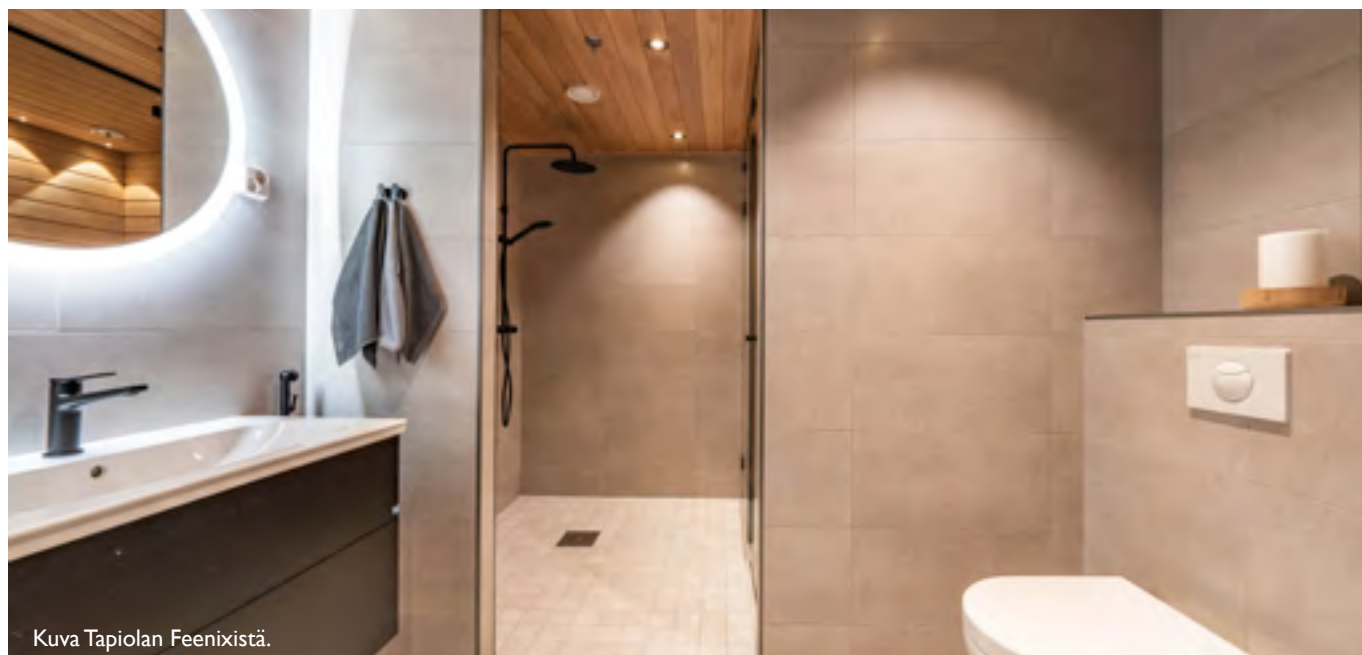

Kuva Tapiolan Feenixistä.