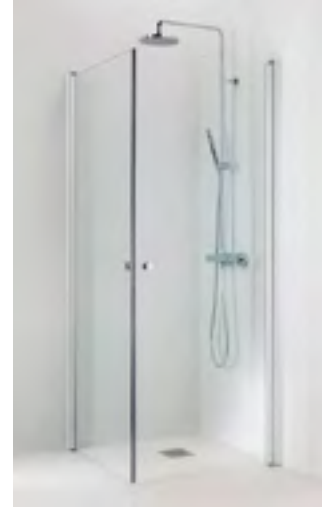

Gustavsberg
Klassinen Nautic wc-istuin.

Suihkusetti

Gustavsberg Atlantic
sadesuihkusetti
Termostaattihana, käsisuihku,
kääntyvä juoksuputki.

Suihkuseinä

Vihtan Ocean 3
Kirkas lasi, kääntyvä suihkuseinä,
alumiini kehys. Kylpyhuone-
tyypin mukaan 800/900 x 2250
mm.