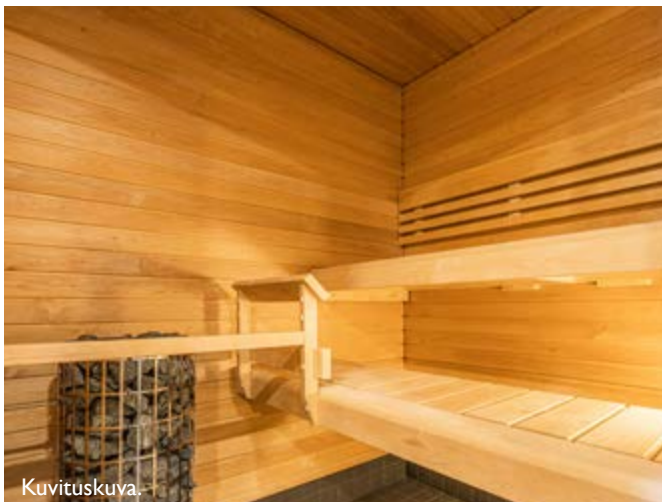

Harvia Cillindro
Iki-ihana Harvian laadukas rst Cilindro
pilarikiuas etäohjauksella.

HUONEISTOSAUNAT

Panelointi

Kuvituskuva.

Tervaleppä

Katto, seinät ja lauteet ovat terva-
leppää. LED-valaistus.