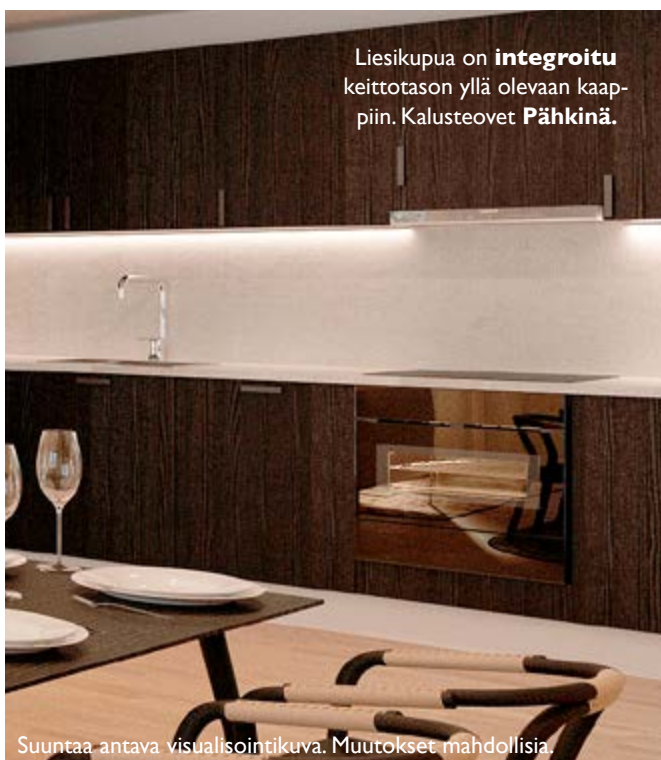

Liesikupua on **integroitu** keittotason yllä olevaan kaappiin. Kalusteovet **Pähkinä**.

Suuntaa antava visualisointikuva. Muutokset mahdollisia.

3

Kodinkoneet

Kodinkoneet tulevat Electroluxilta ja ovat ruostumatonta terästä. Astianpesukoneet asennetaan integroituina. Kylmälusteet ovat joko jääpakkastinkaappiyhdistelmiä tai erilliset jääkaappi ja kaappipakastin.